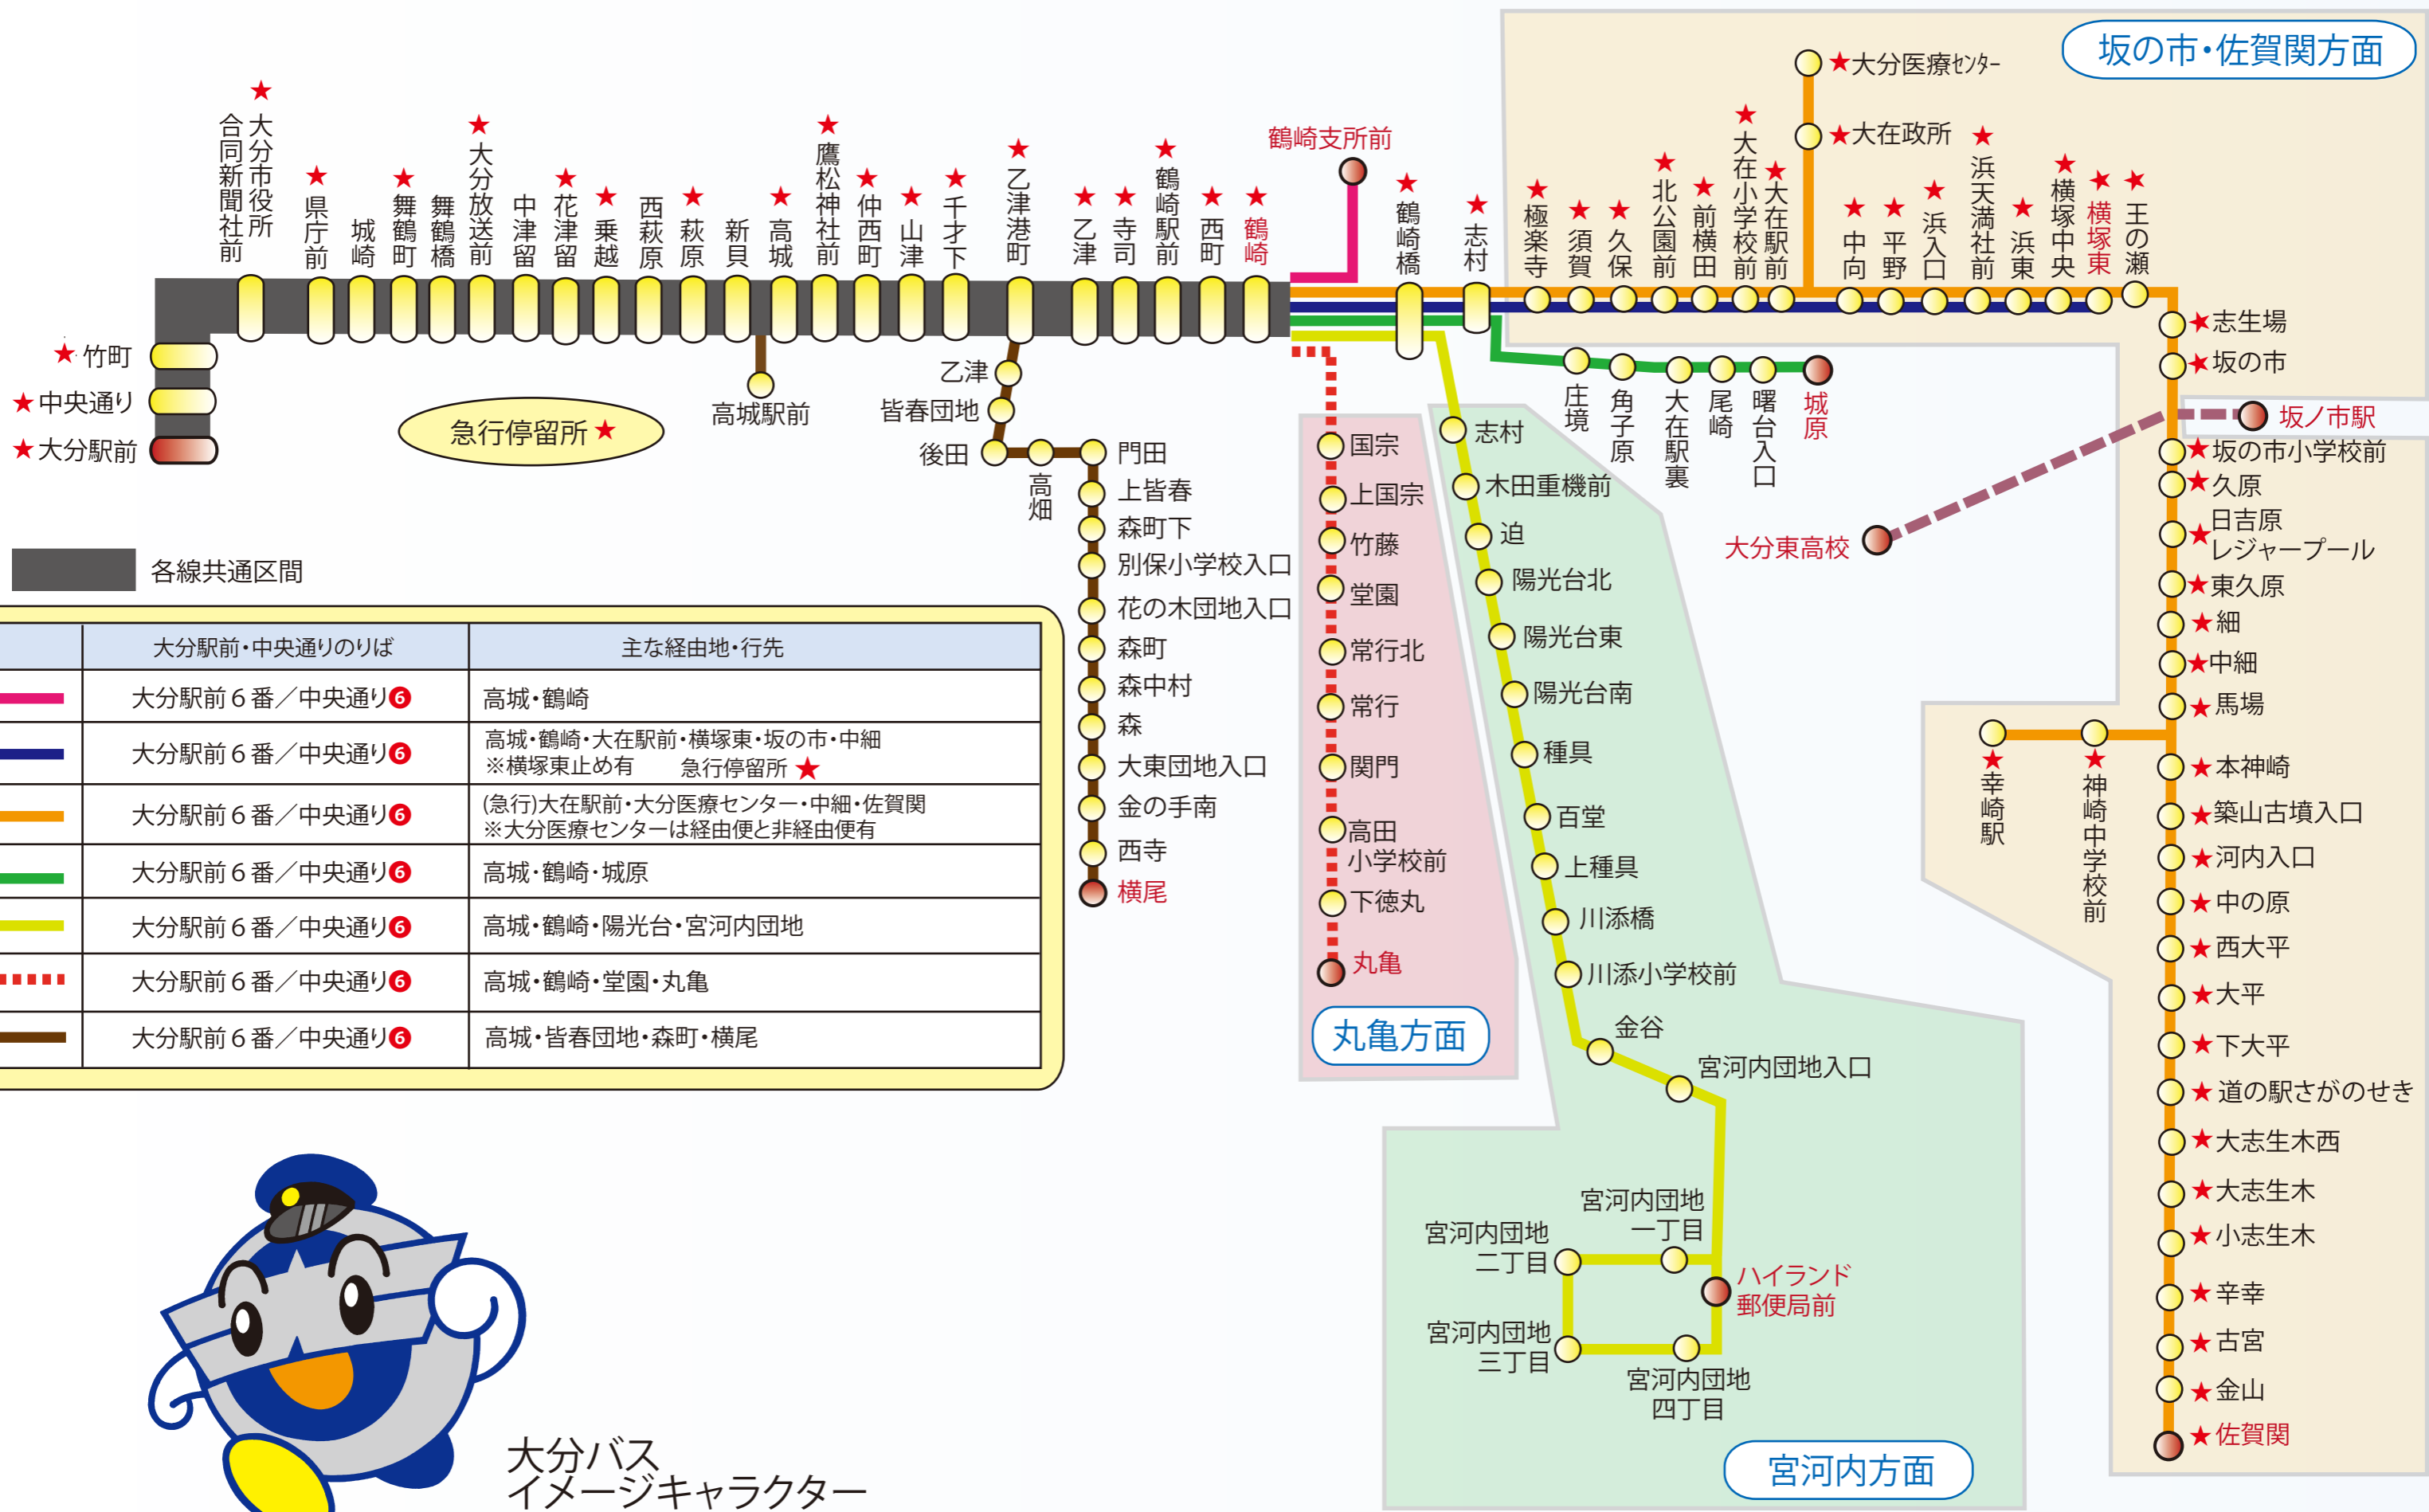

大分東地区【萩原・高城経由】 鶴崎・大在・佐賀関方面／高田・宮河内方面／皆春団地・森町・横尾方面 各線

令和4年4月1日現在

大分バス
イメージキャラクター
のるっちゃん